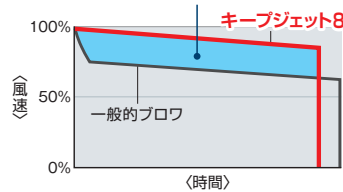

直線作業 約300m

面作業 約540m<sup>2</sup>(6畳 約55室分)

※作業条件により異なります。

 をクリックするとHNの内容を動画で確認できます

写真はイメージです

**着脱  
セフ**

セフブロワ

**キーブジェット 80**

セフブロワ

**金属片 | コンクリート片 | 重い木くず も 一気に吹き飛ばす! タジマのブロウ**

大容量 **4000mAh** 充電電池  
最大風速 **80m/s**

**KEEP JET**

タジマ独自の風速制御と、大容量4000mAh充電電池を融合。電池残量の減少に伴うパワーダウンを抑え、使い始めの強力な風速感を作業の最後まで粘り強く維持します。

独自制御×大容量電池で、**急激な風速ダウンを抑制!**